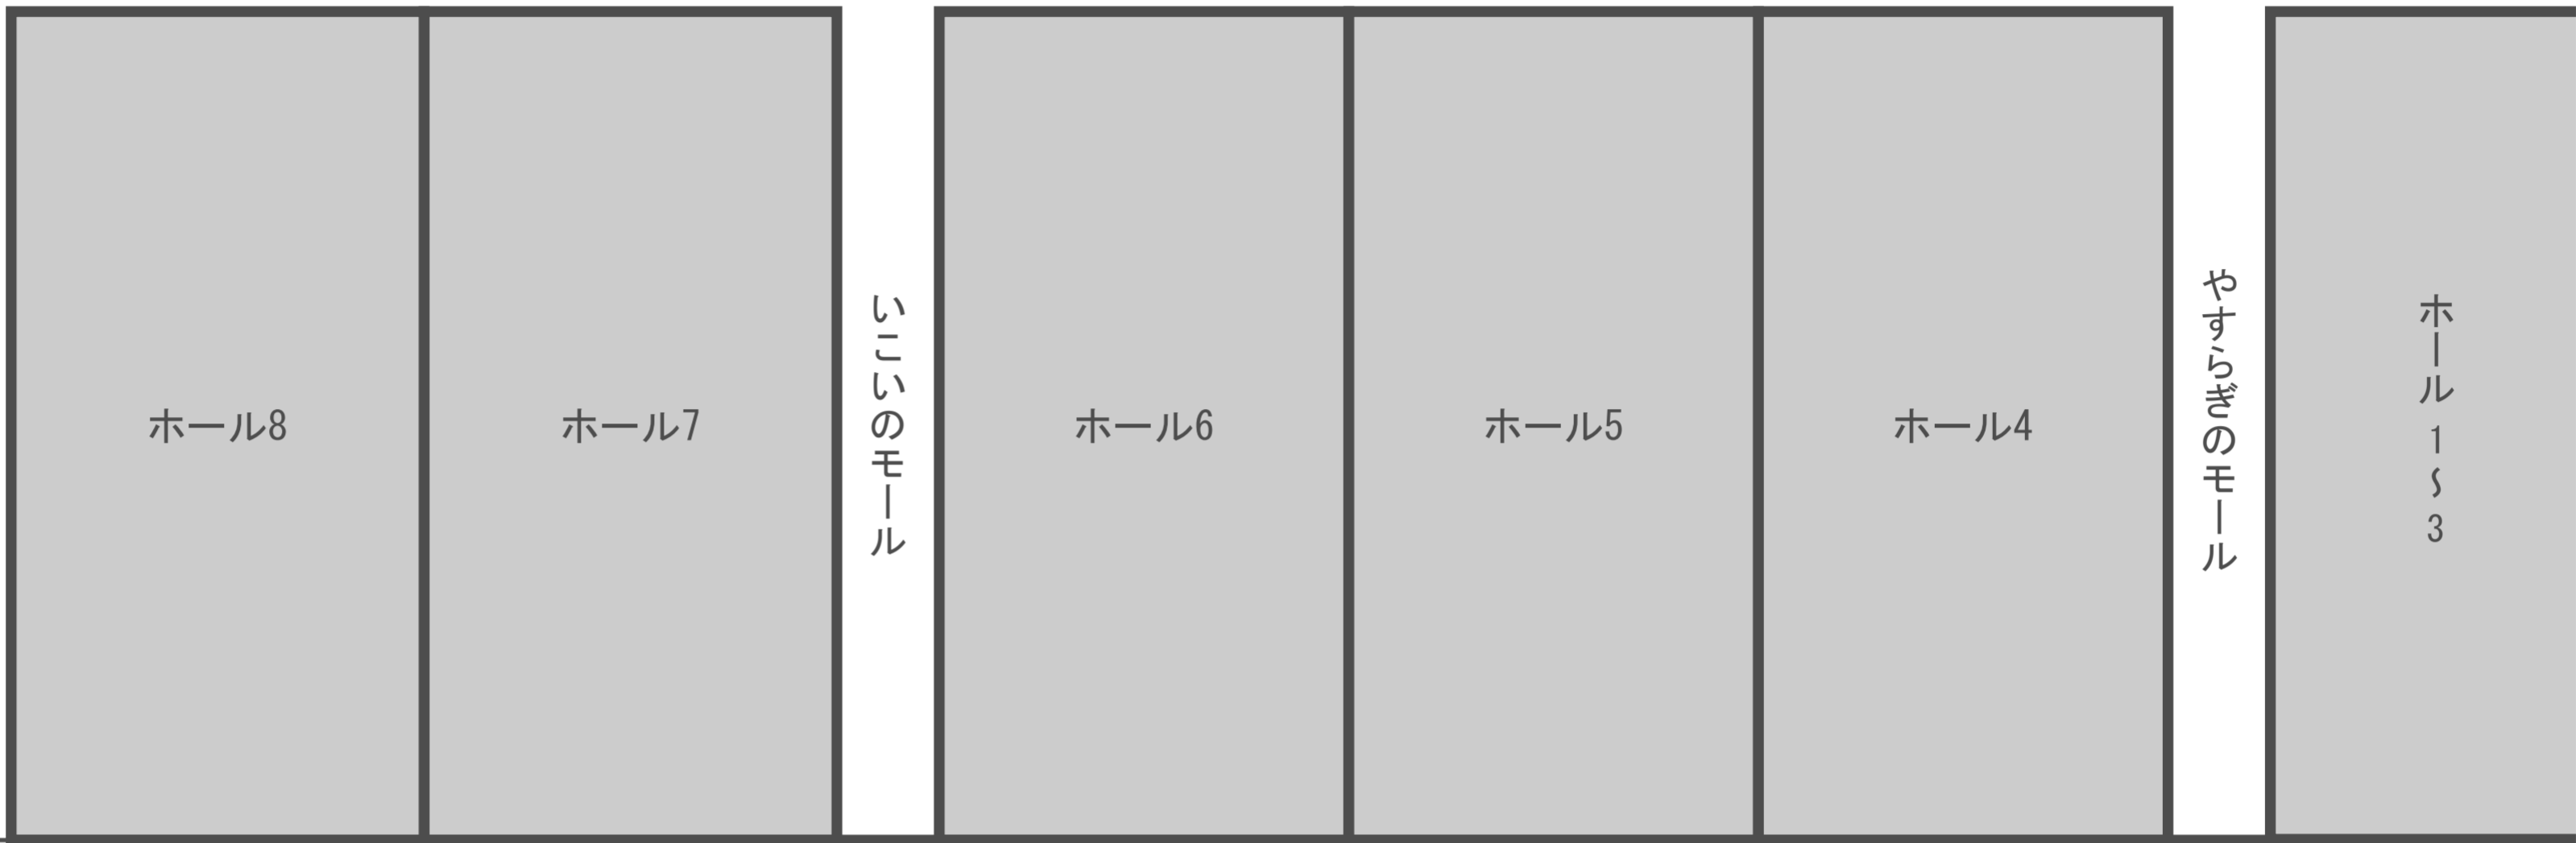

国際会議場

正面広場

中央エントランス

イベントホール

至 JR海浜幕張駅

2022年8月31日現在の情報です。
今後、変更になる可能性があります。
公式WEBサイト、Twitterにて更新致します。
東京コミコン全体入口と東京コミコン全体出口は逆行が出来ませんのでご注意ください。

至
海浜大通り

※一度場外へ