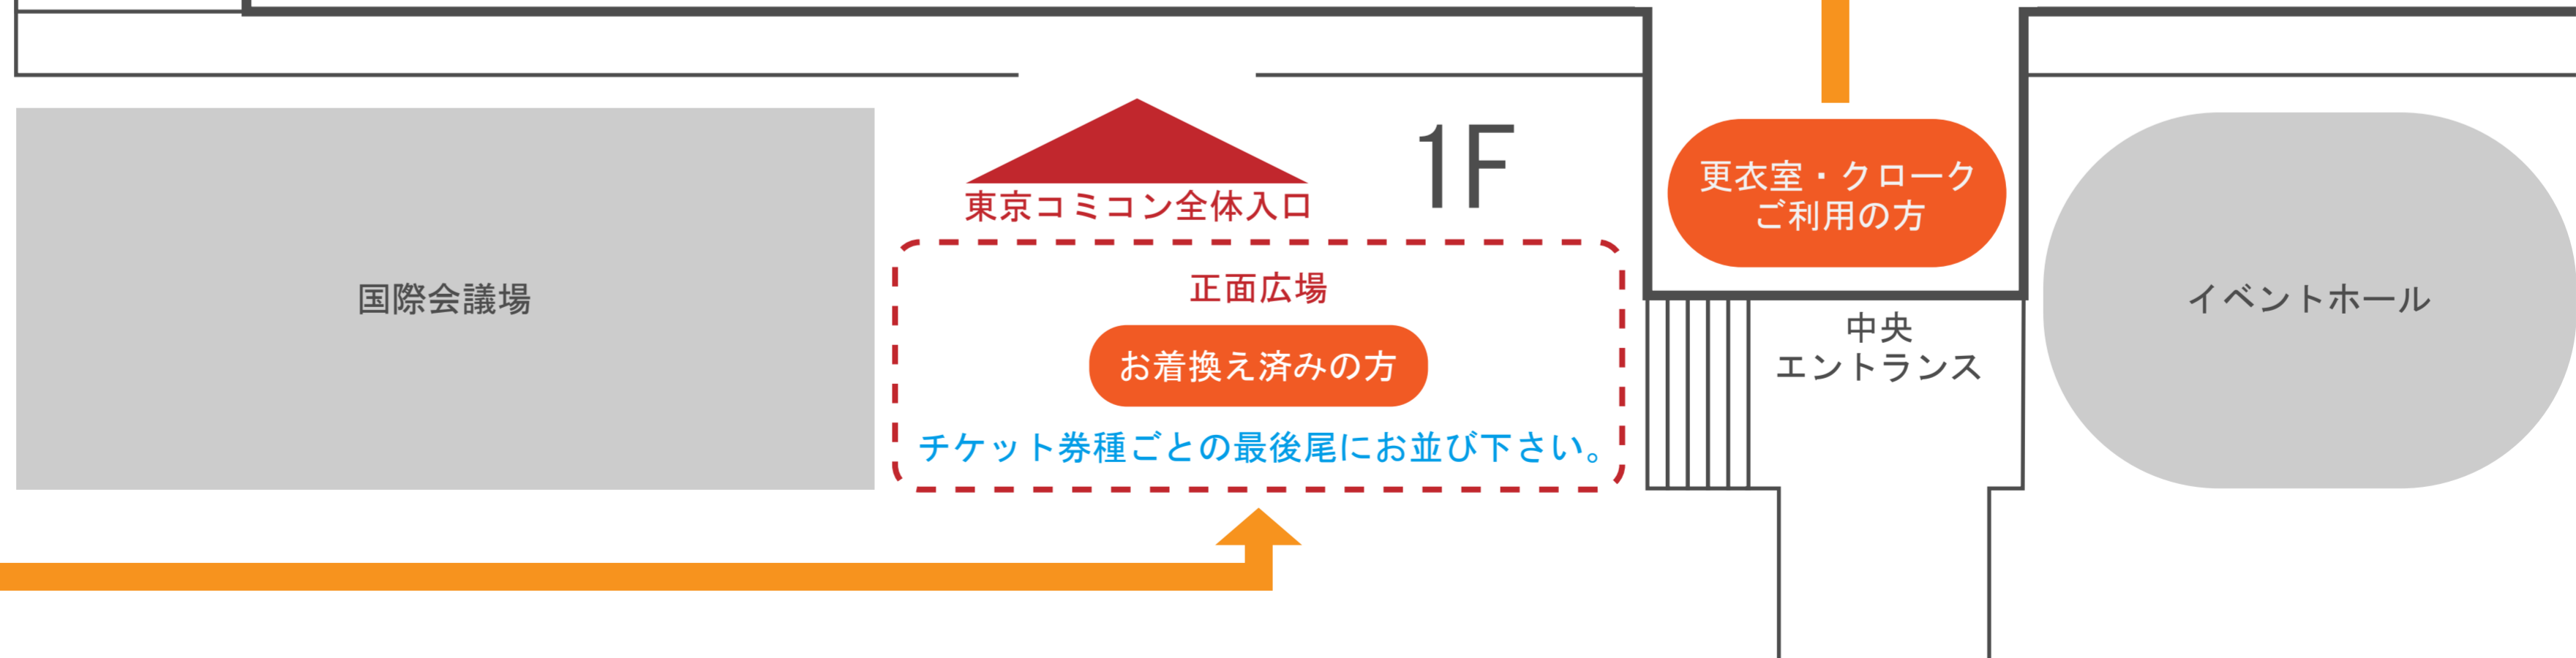

お着換え済みの方

チケット券種ごとの最後尾にお並び下さい。

更衣室・クローク
ご利用の方

中央
エントランス

1F