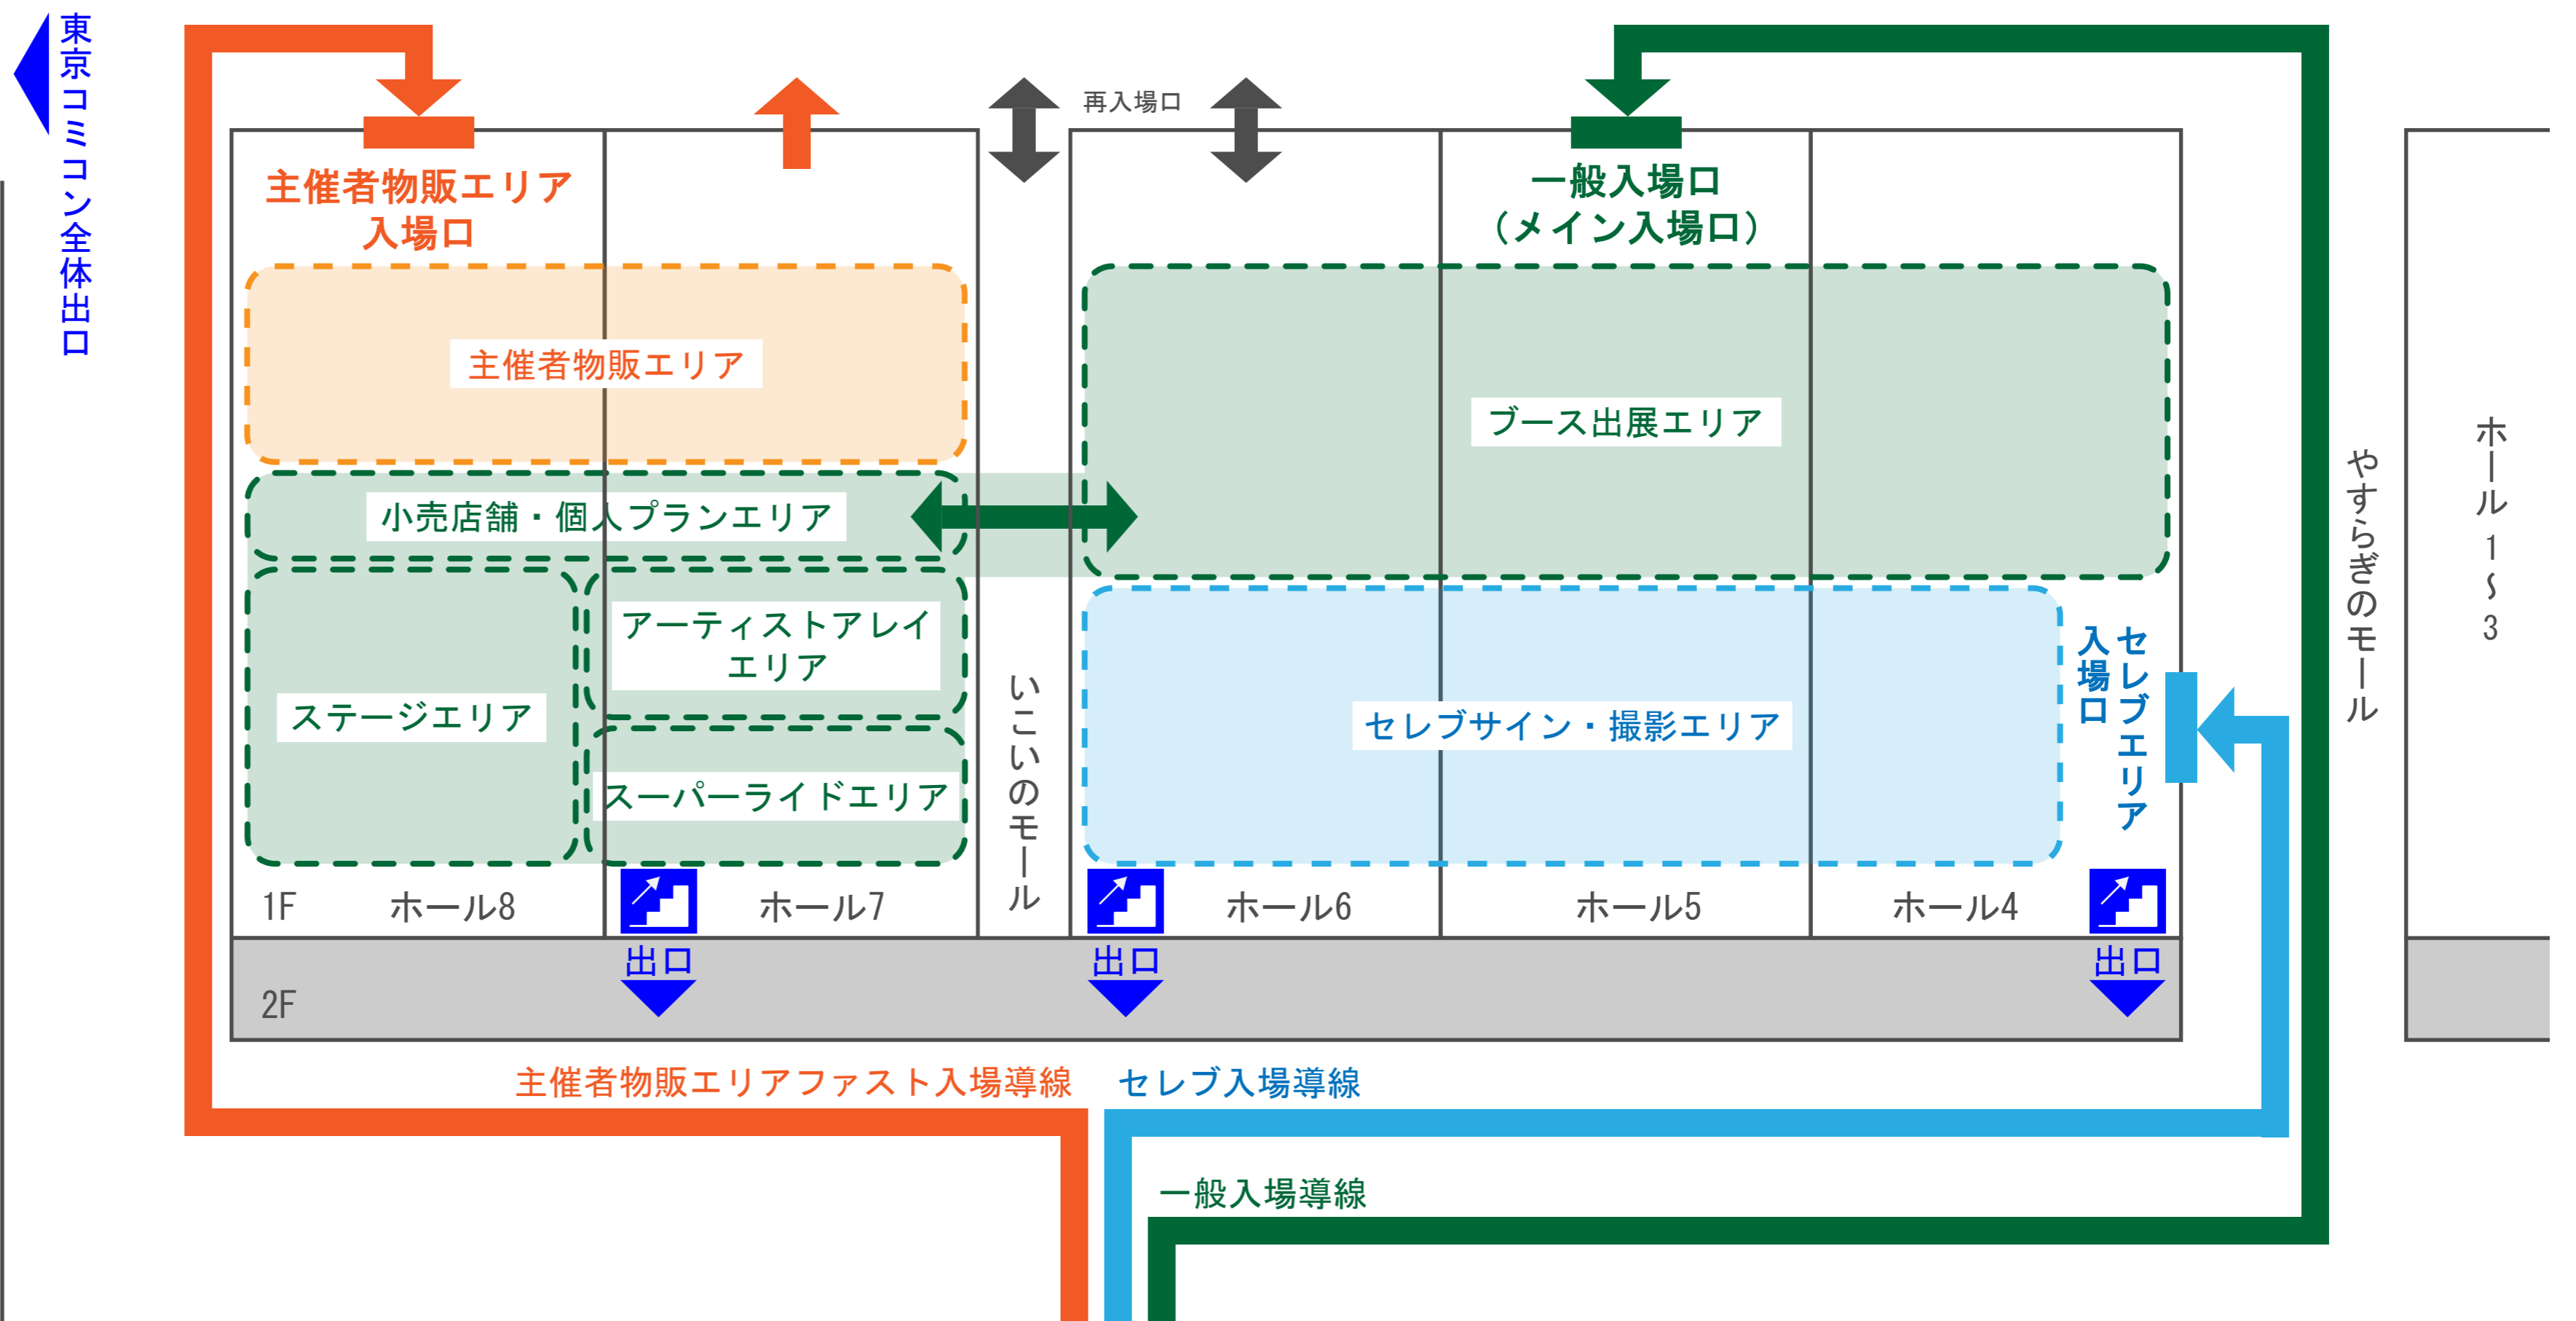

至 海浜大通り

飲食エリア

2022年8月31日現在の情報です。
今後、変更になる可能性があります。
公式WEBサイト、Twitterにて更新致します。
東京コミコン全体入口と東京コミコン全体出口は逆行が出来ませんのでご注意ください。

至 JR海浜幕張駅

飲食エリア

2022年8月31日現在の情報です。
今後、変更になる可能性があります。
公式WEBサイト、Twitterにて更新致します。
東京コミコン全体入口と東京コミコン全体出口は逆行が出来ませんのでご注意ください。

東京コミコン全体出口

主催者物販ファスト券お持ちの方：10時～12時優先入場できます。
一般入場券：12時～待機列にお並びいただけます。

一般入場券お持ちの方：10時～ご入場いただけます。

主催者物販エリアファスト入場導線

セレブチケットお持ちの方：10時～ご入場いただけます。

セレブ入場導線

一般入場導線

東京コミコン全体入口

国際会議場

正面広場

中央エントランス

イベントホール

至 JR海浜幕張駅

2022年8月31日現在の情報です。
今後、変更になる可能性があります。
公式WEBサイト、Twitterにて更新致します。
東京コミコン全体入口と東京コミコン全体出口は逆行が出来ませんのでご注意ください。

至
海浜大通り

※一度場外へ

クローク受付

更衣室受付

2F

お着換え済みの方

チケット券種ごとの最後尾にお並び下さい。

更衣室・クローク
ご利用の方

中央
エントランス

1F