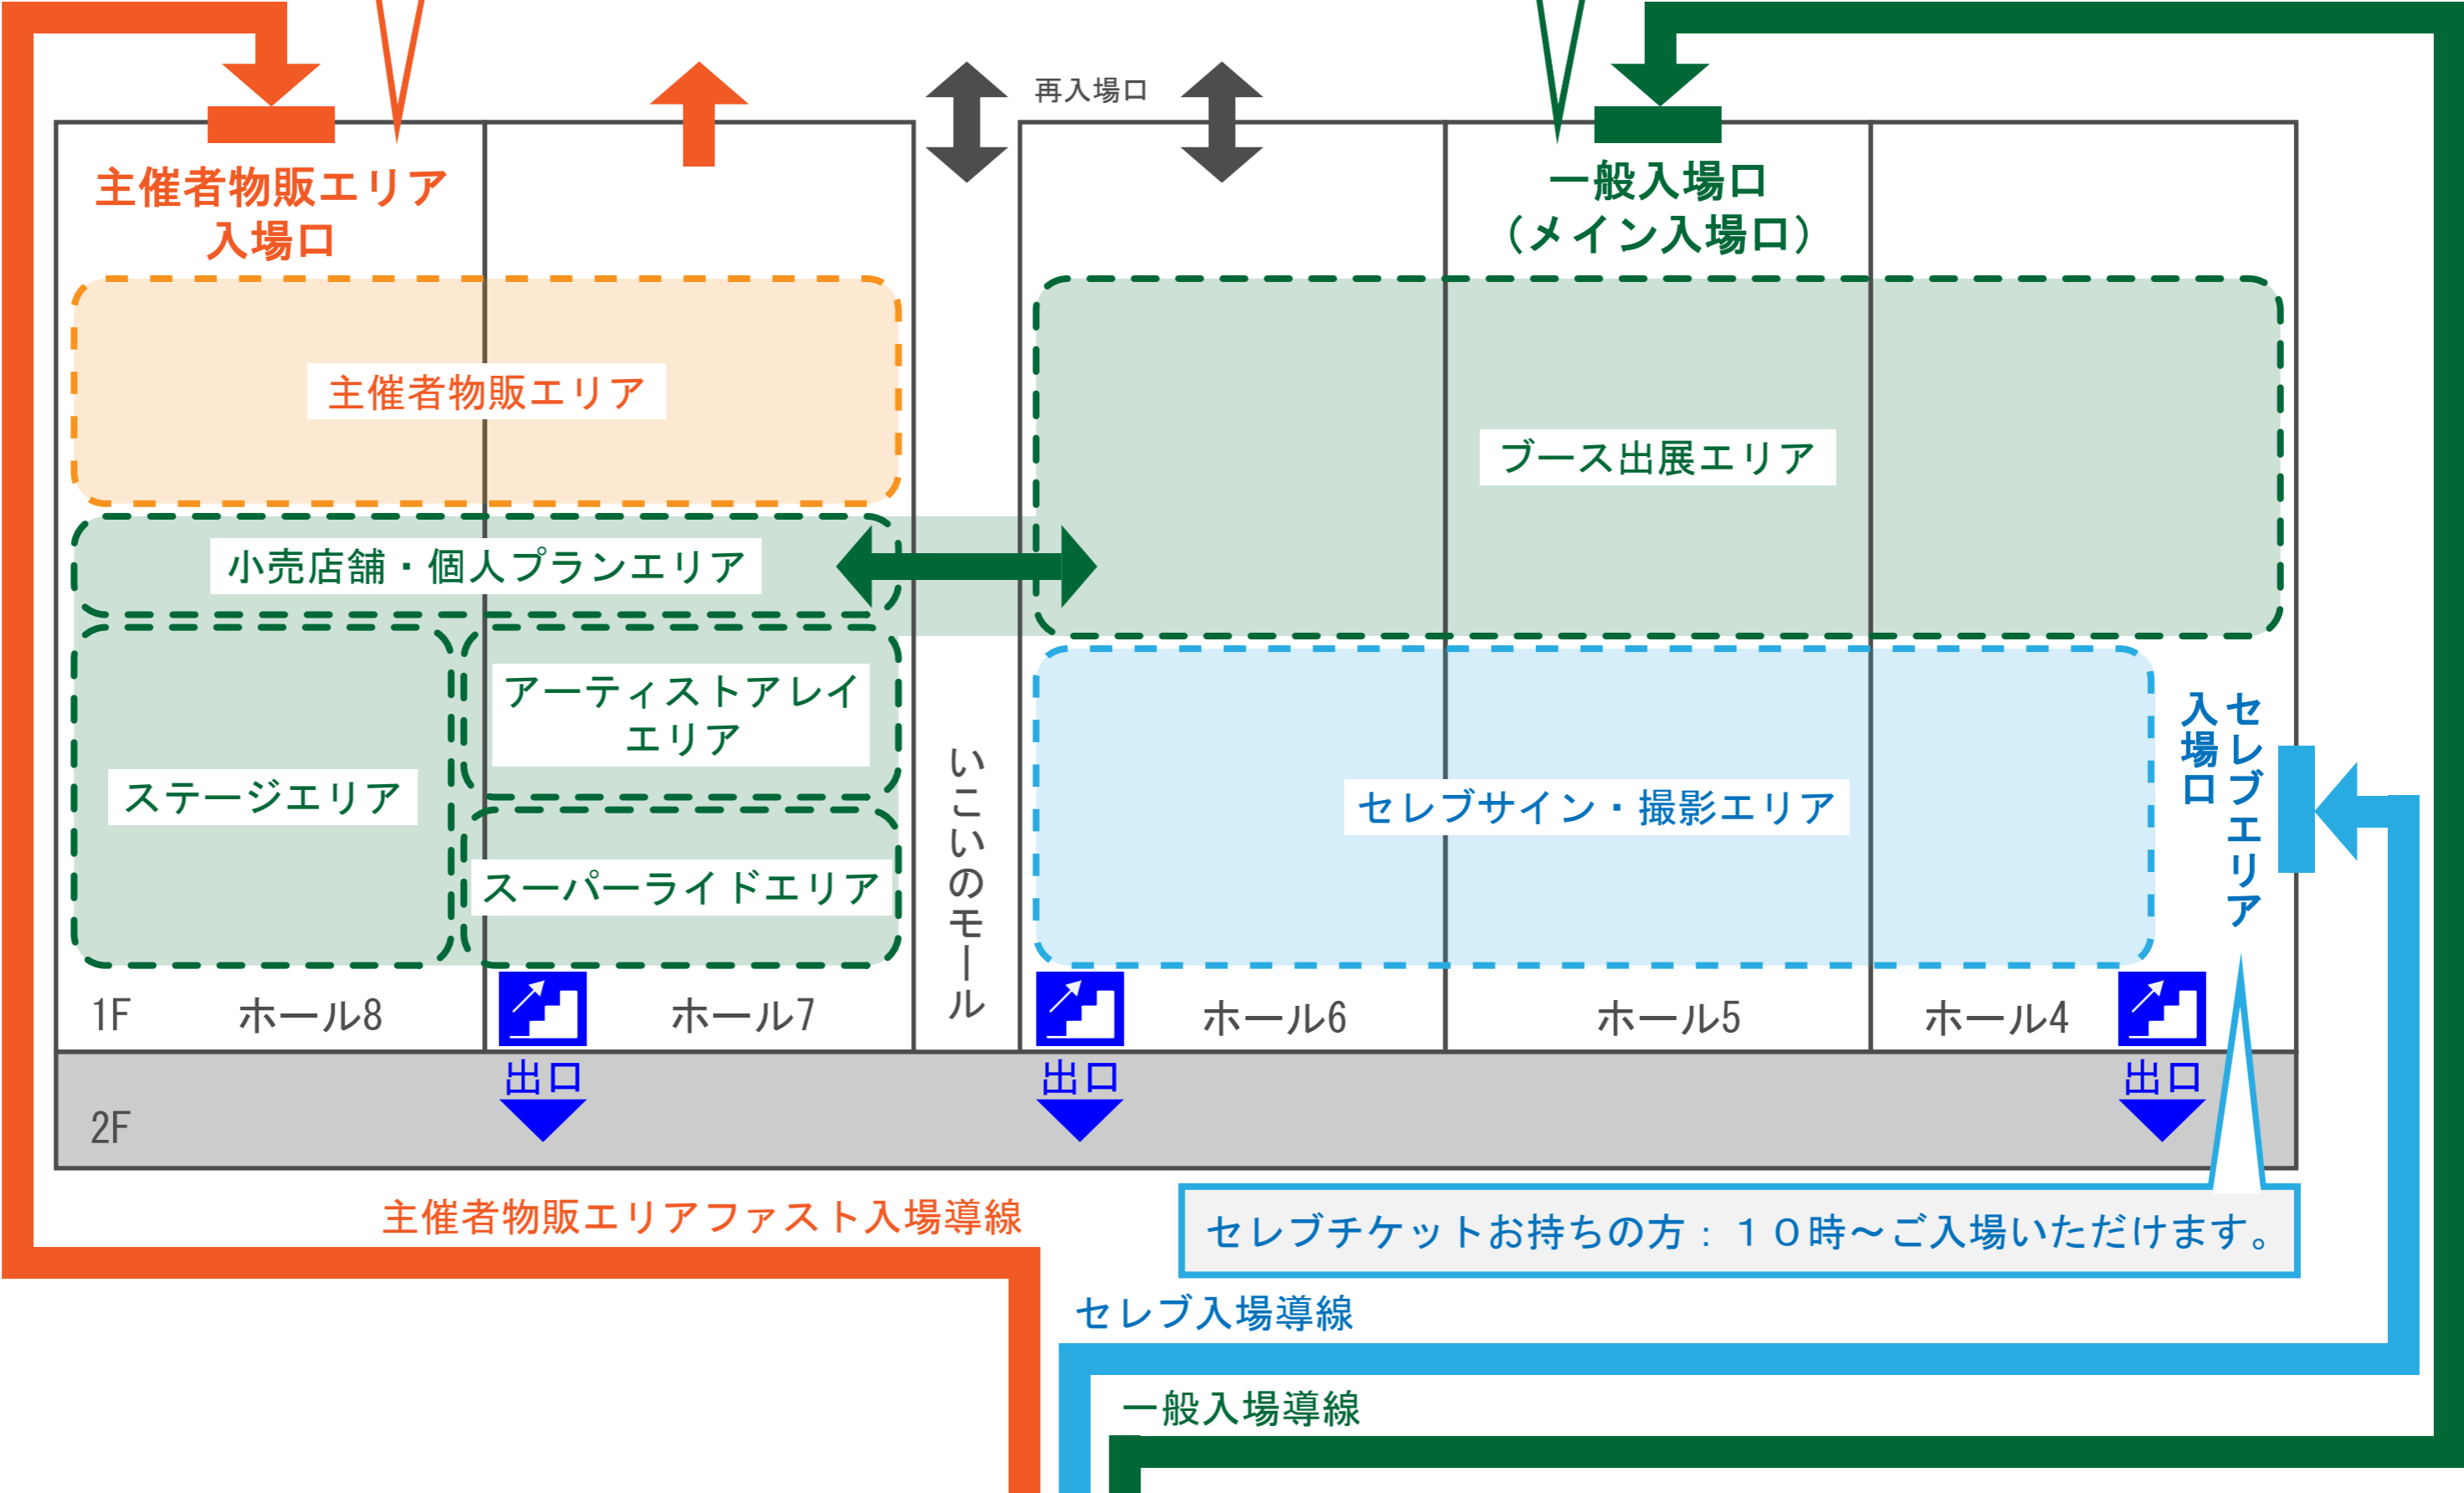

至 海浜大通り

飲食エリア

2022年8月31日現在の情報です。
今後、変更になる可能性があります。
公式WEBサイト、Twitterにて更新致します。
東京コミコン全体入口と東京コミコン全体出口は逆行が出来ませんのでご注意ください。

至 JR海浜幕張駅

飲食エリア

2022年8月31日現在の情報です。
今後、変更になる可能性があります。
公式WEBサイト、Twitterにて更新致します。
東京コミコン全体入口と東京コミコン全体出口は逆行が出来ませんのでご注意ください。

東京コミコン全体出口

主催者物販ファスト券お持ちの方：10時～12時優先入場できます。
一般入場券：12時～待機列にお並びいただけます。

一般入場券お持ちの方：10時～ご入場いただけます。

主催者物販エリアファスト入場導線

セレブチケットお持ちの方：10時～ご入場いただけます。

セレブ入場導線

一般入場導線

東京コミコン全体入口

国際会議場

正面広場

中央エントランス

イベントホール

至 JR海浜幕張駅

2022年8月31日現在の情報です。
今後、変更になる可能性があります。
公式WEBサイト、Twitterにて更新致します。
東京コミコン全体入口と東京コミコン全体出口は逆行が出来ませんのでご注意ください。

至
海浜大通り

※一度場外へ

クローク受付

更衣室受付

2F

お着換え済みの方

チケット券種ごとの最後尾にお並び下さい。

更衣室・クローク
ご利用の方

中央
エントランス

1F