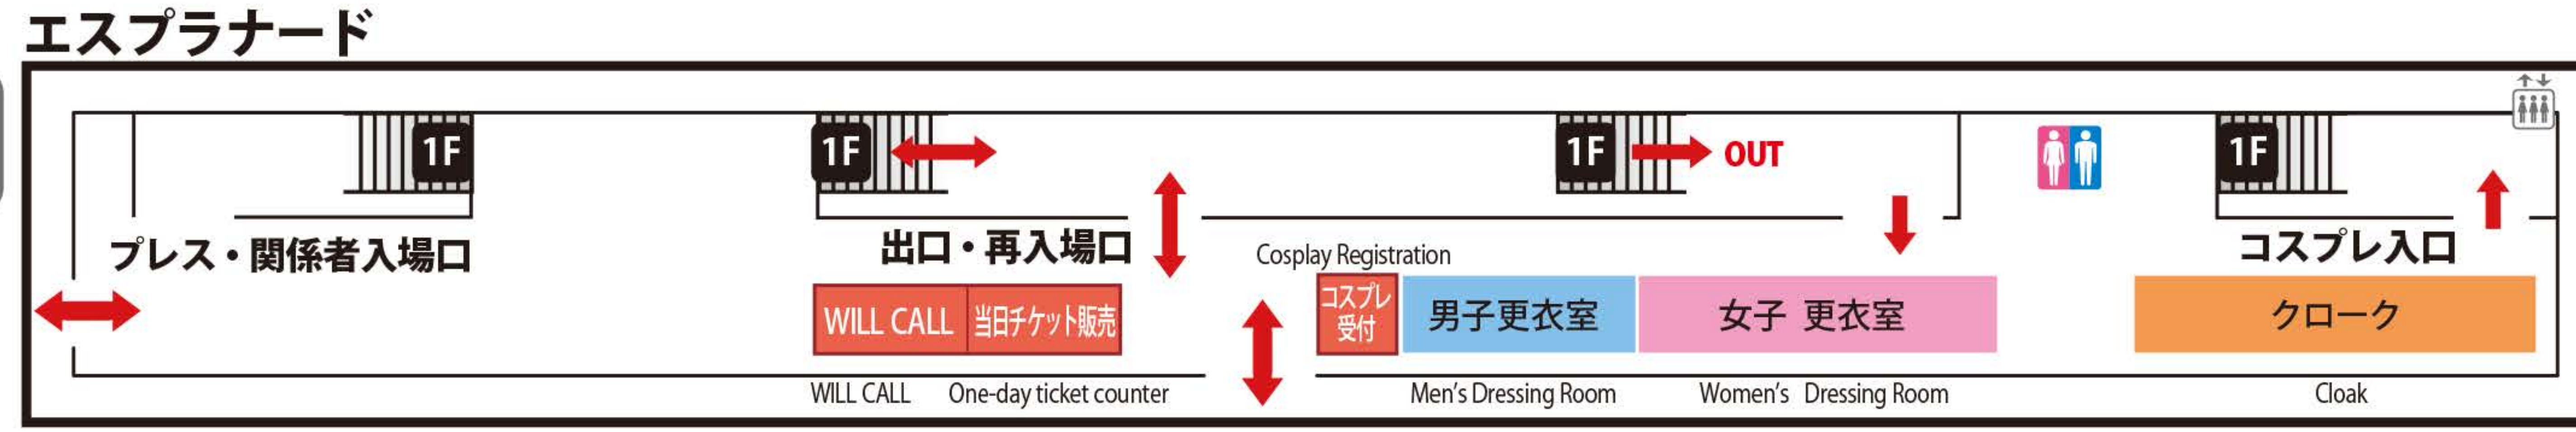

FLOOR MAP

フロアマップ

1F

小売店舗 & 個人出展
Private Stores
フードエリア側

F-040	F-039	F-025	F-024	F-009	F-008
F-041	F-038	F-026	F-023	F-010	F-007
F-042	F-037	F-027	F-022	F-011	F-006
F-043	F-036	F-021	F-012	F-005	
F-044	F-035	F-028	F-020	F-013	F-004
F-045	F-034	F-029	F-019	F-014	F-003
F-046	F-033	F-030	F-018	F-015	F-002
F-047	F-032	F-031	F-017	F-016	F-001

2F

案内所 (Information) | トイレ (Restroom) | 喫煙所 (Smoking area)

Free Wi-Fi | 001_Event_Wi-Fi

※開催日当日の状況によって、変更になる場合がございます。オフィシャルサイト・twitter等で最新の情報をご確認ください。 ※Location may change. Please check the latest information on the official website, twitter etc.