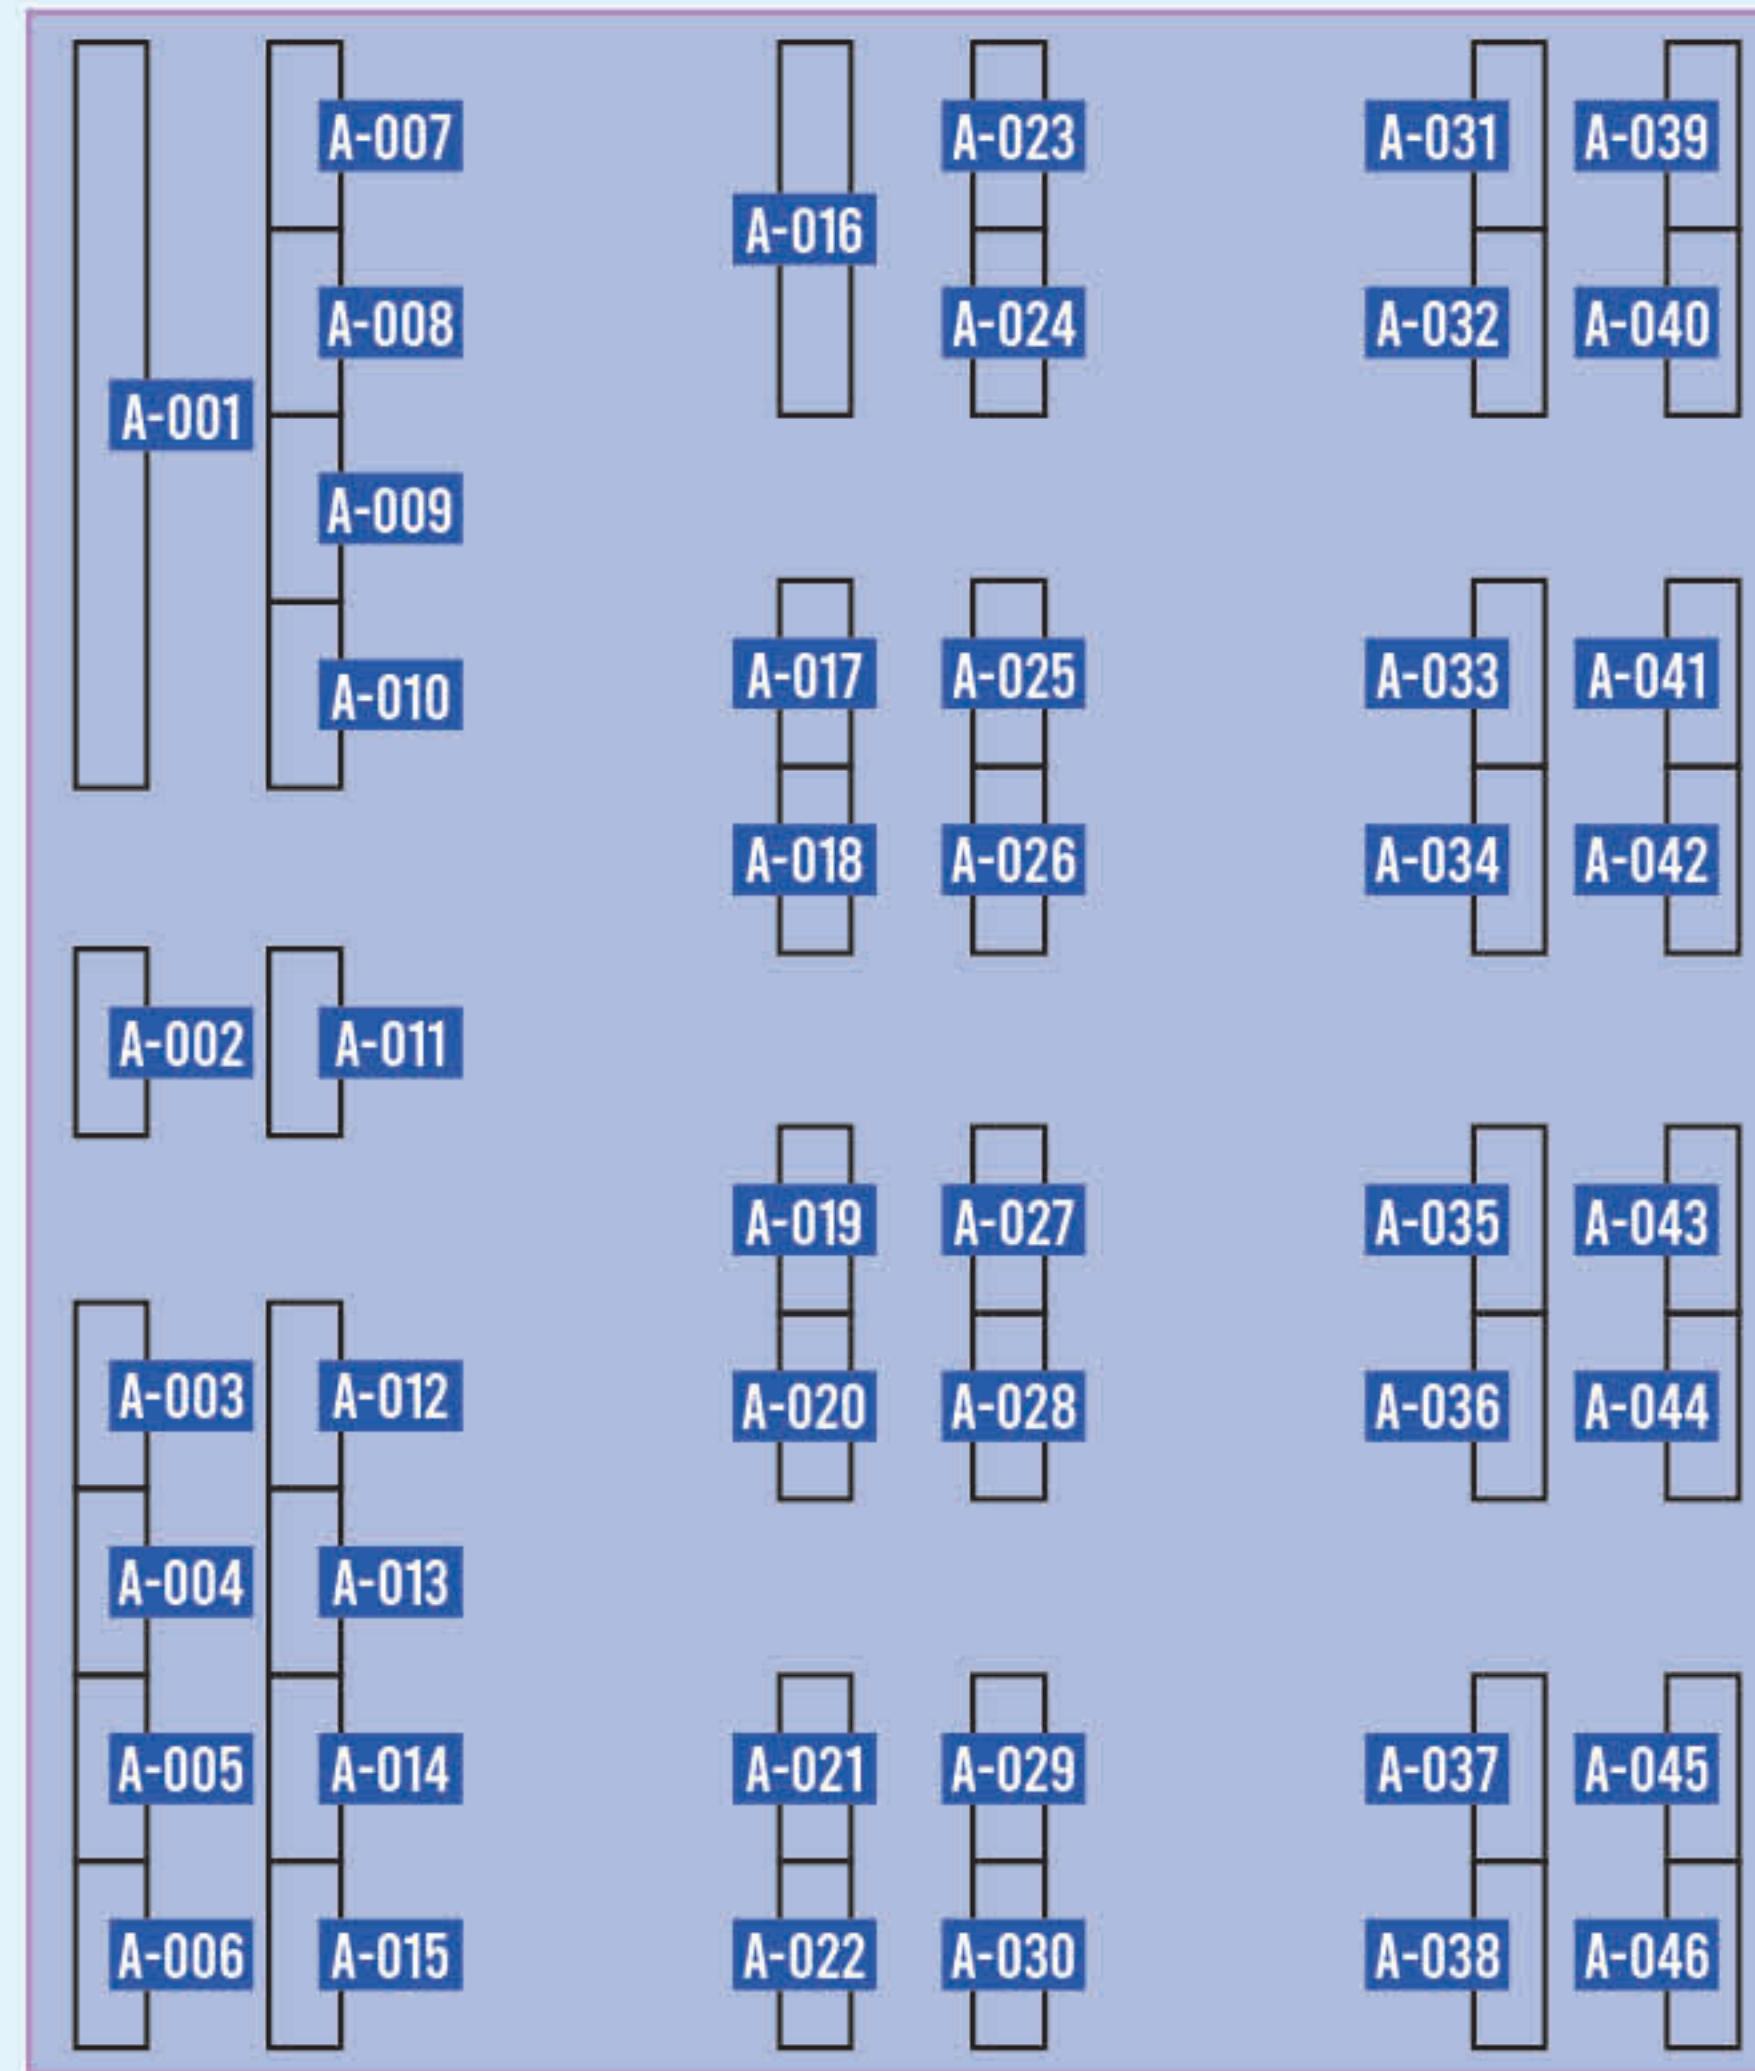

# FLOOR MAP

フロアマップ

## アーティストアレイ

(▶P14)  
※拡大図

- 案内所
- トイレ
- 喫煙所

センタービル

## 5号館