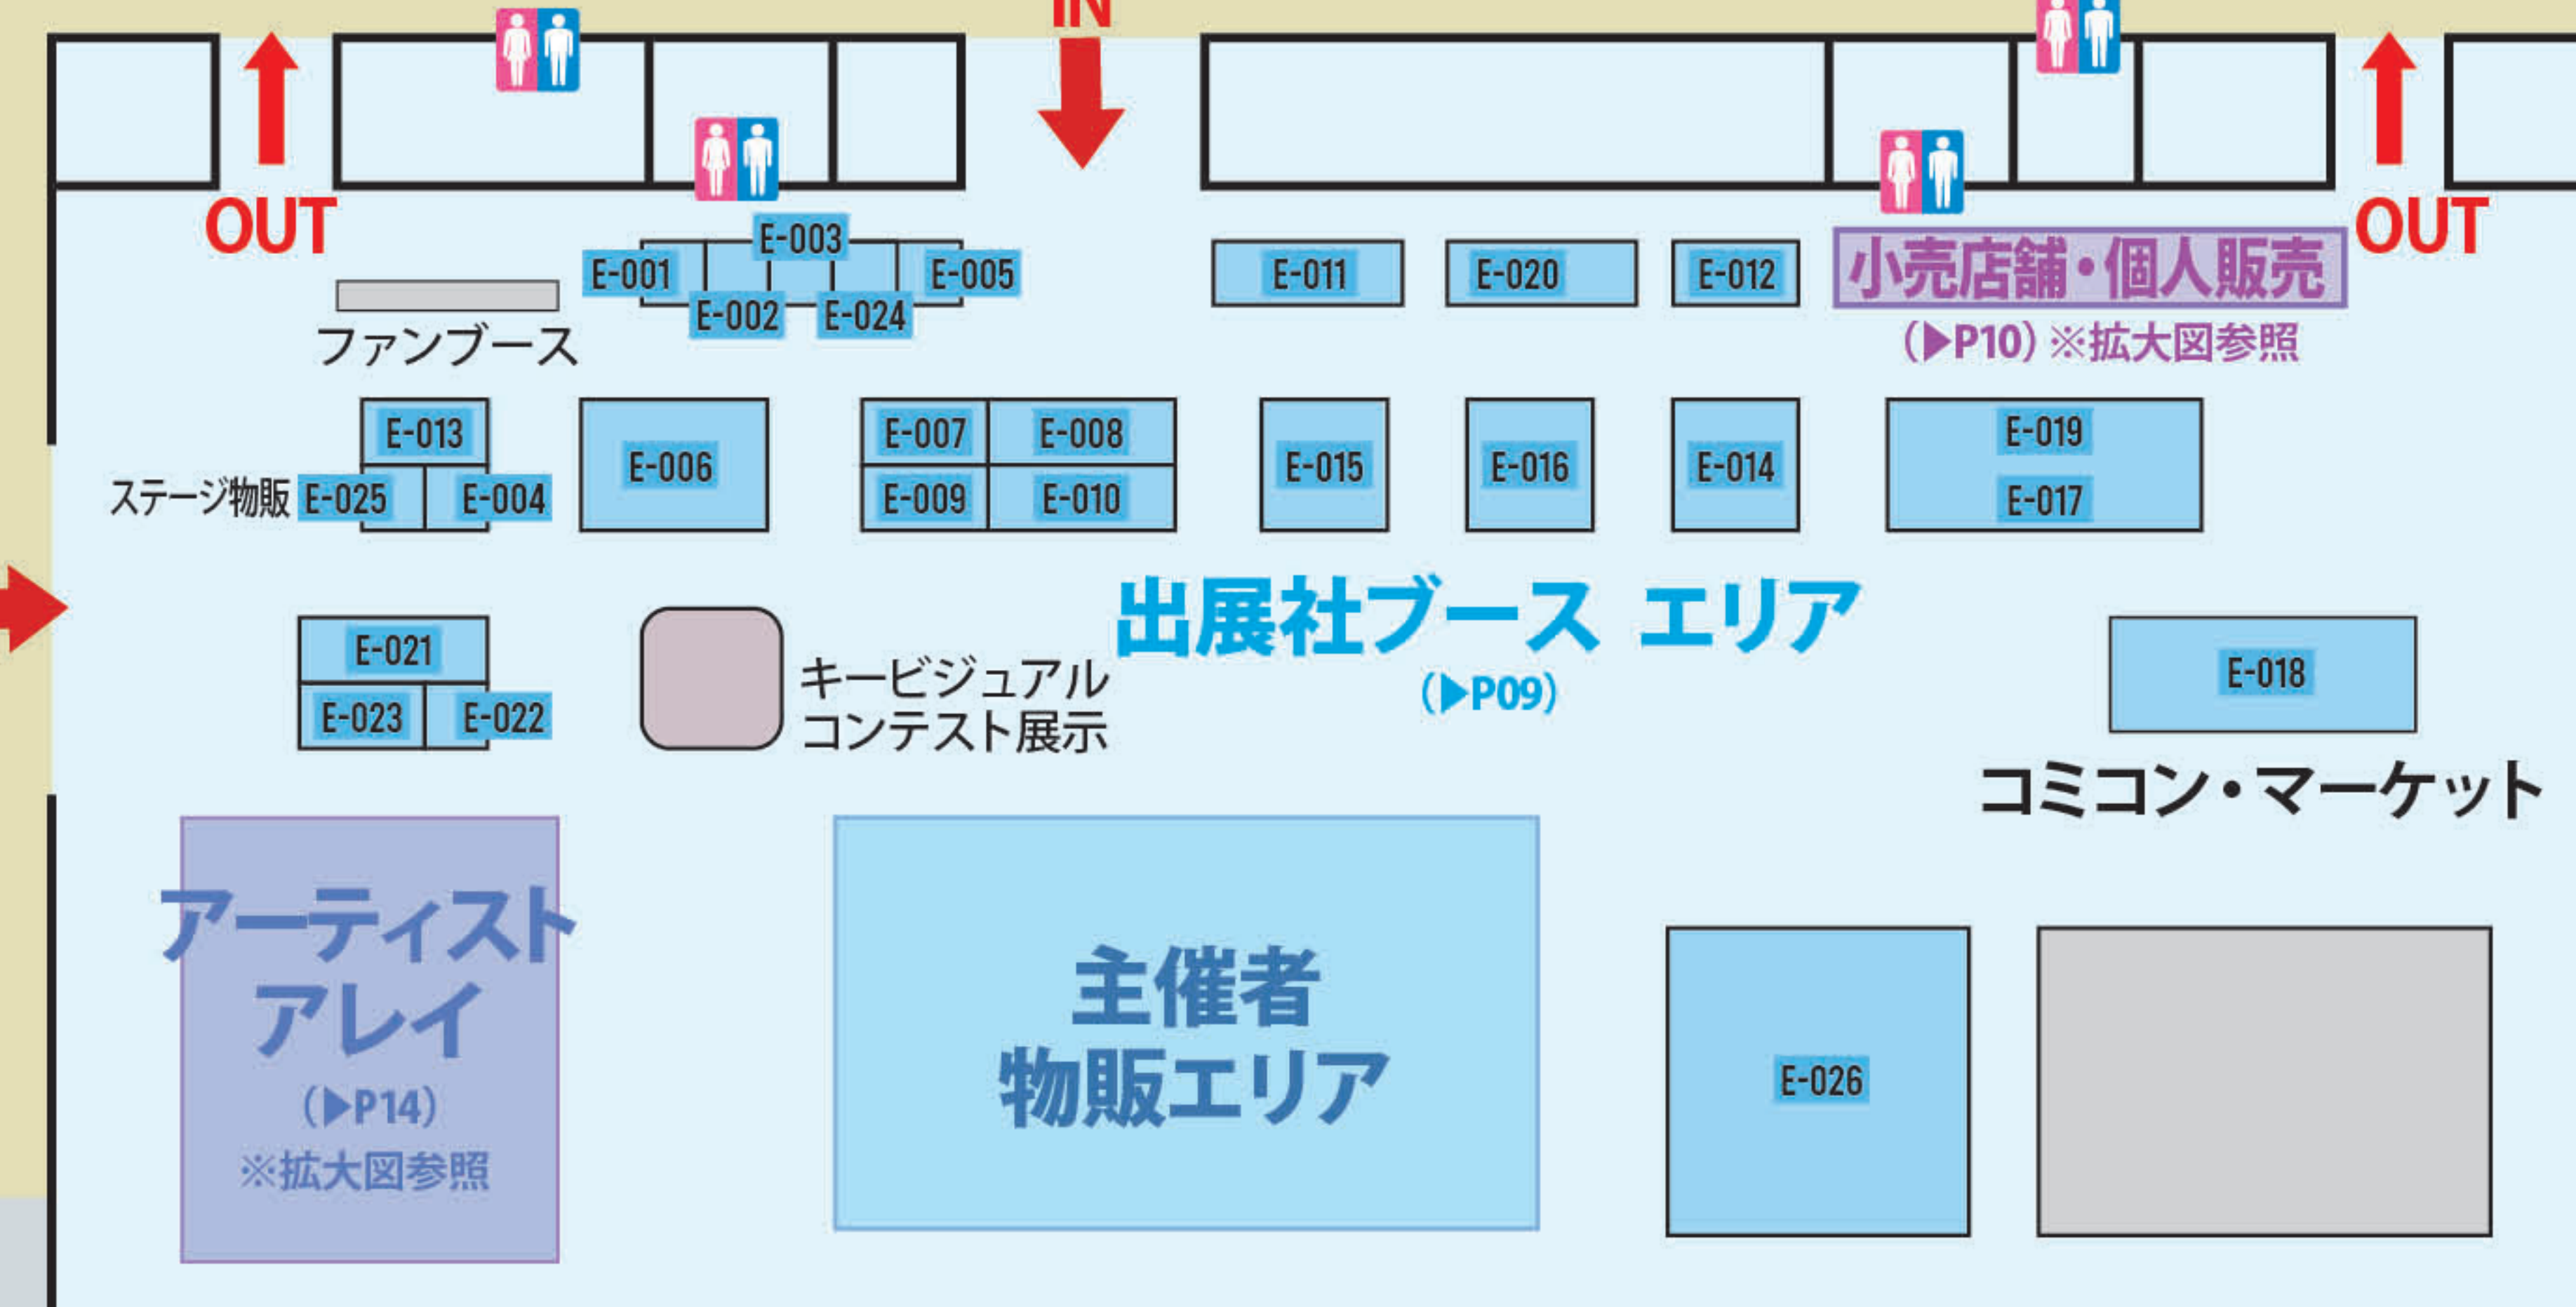

## 4号館

インデックスプラザ

Information  
色紙交換所  
会場マップ

スカイプラザ

セレブエリア待機所

プレゼントBOX

展示エリア②

スーパーライド (▶P13)

## 1号館

## 2号館

※開催日当日の状況によって、変更になる場合がございます。公式サイト・twitter等で最新の情報をご確認ください。

※救護室、授乳室をご用意しております。お近くのスタッフにお問い合わせください。